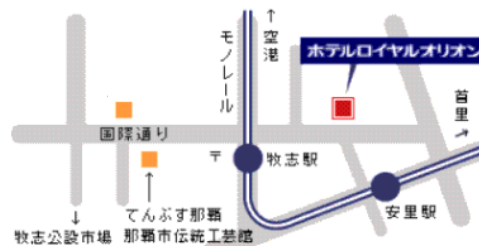

カーシェアサービスSTART！ ホテルロイヤルオリオン ステーション オープン！

カーシェアを、もっと快適に。

J.D. パワーカーシェア
顧客満足度 **No.1**
J.D. パワー調査の詳細は japan.jppower.com/awards をご覧ください。

TOYOTA SHARE

トヨタシェア

利用可能
24h
スマホひとつで
予約・利用・精算
まで可能
最新
アプリで
簡単

15分
200円～

24Hアプリから
いつでも使える！

スマホがあれば
全部OK！

ホテルロイヤルオリオン

〒902-0067

沖縄県那覇市安里1丁目2-21

24時間
利用可能！

予約から利用・精算まで
スマホだけでカンタン利用可能！

入会金・月会費

¥0